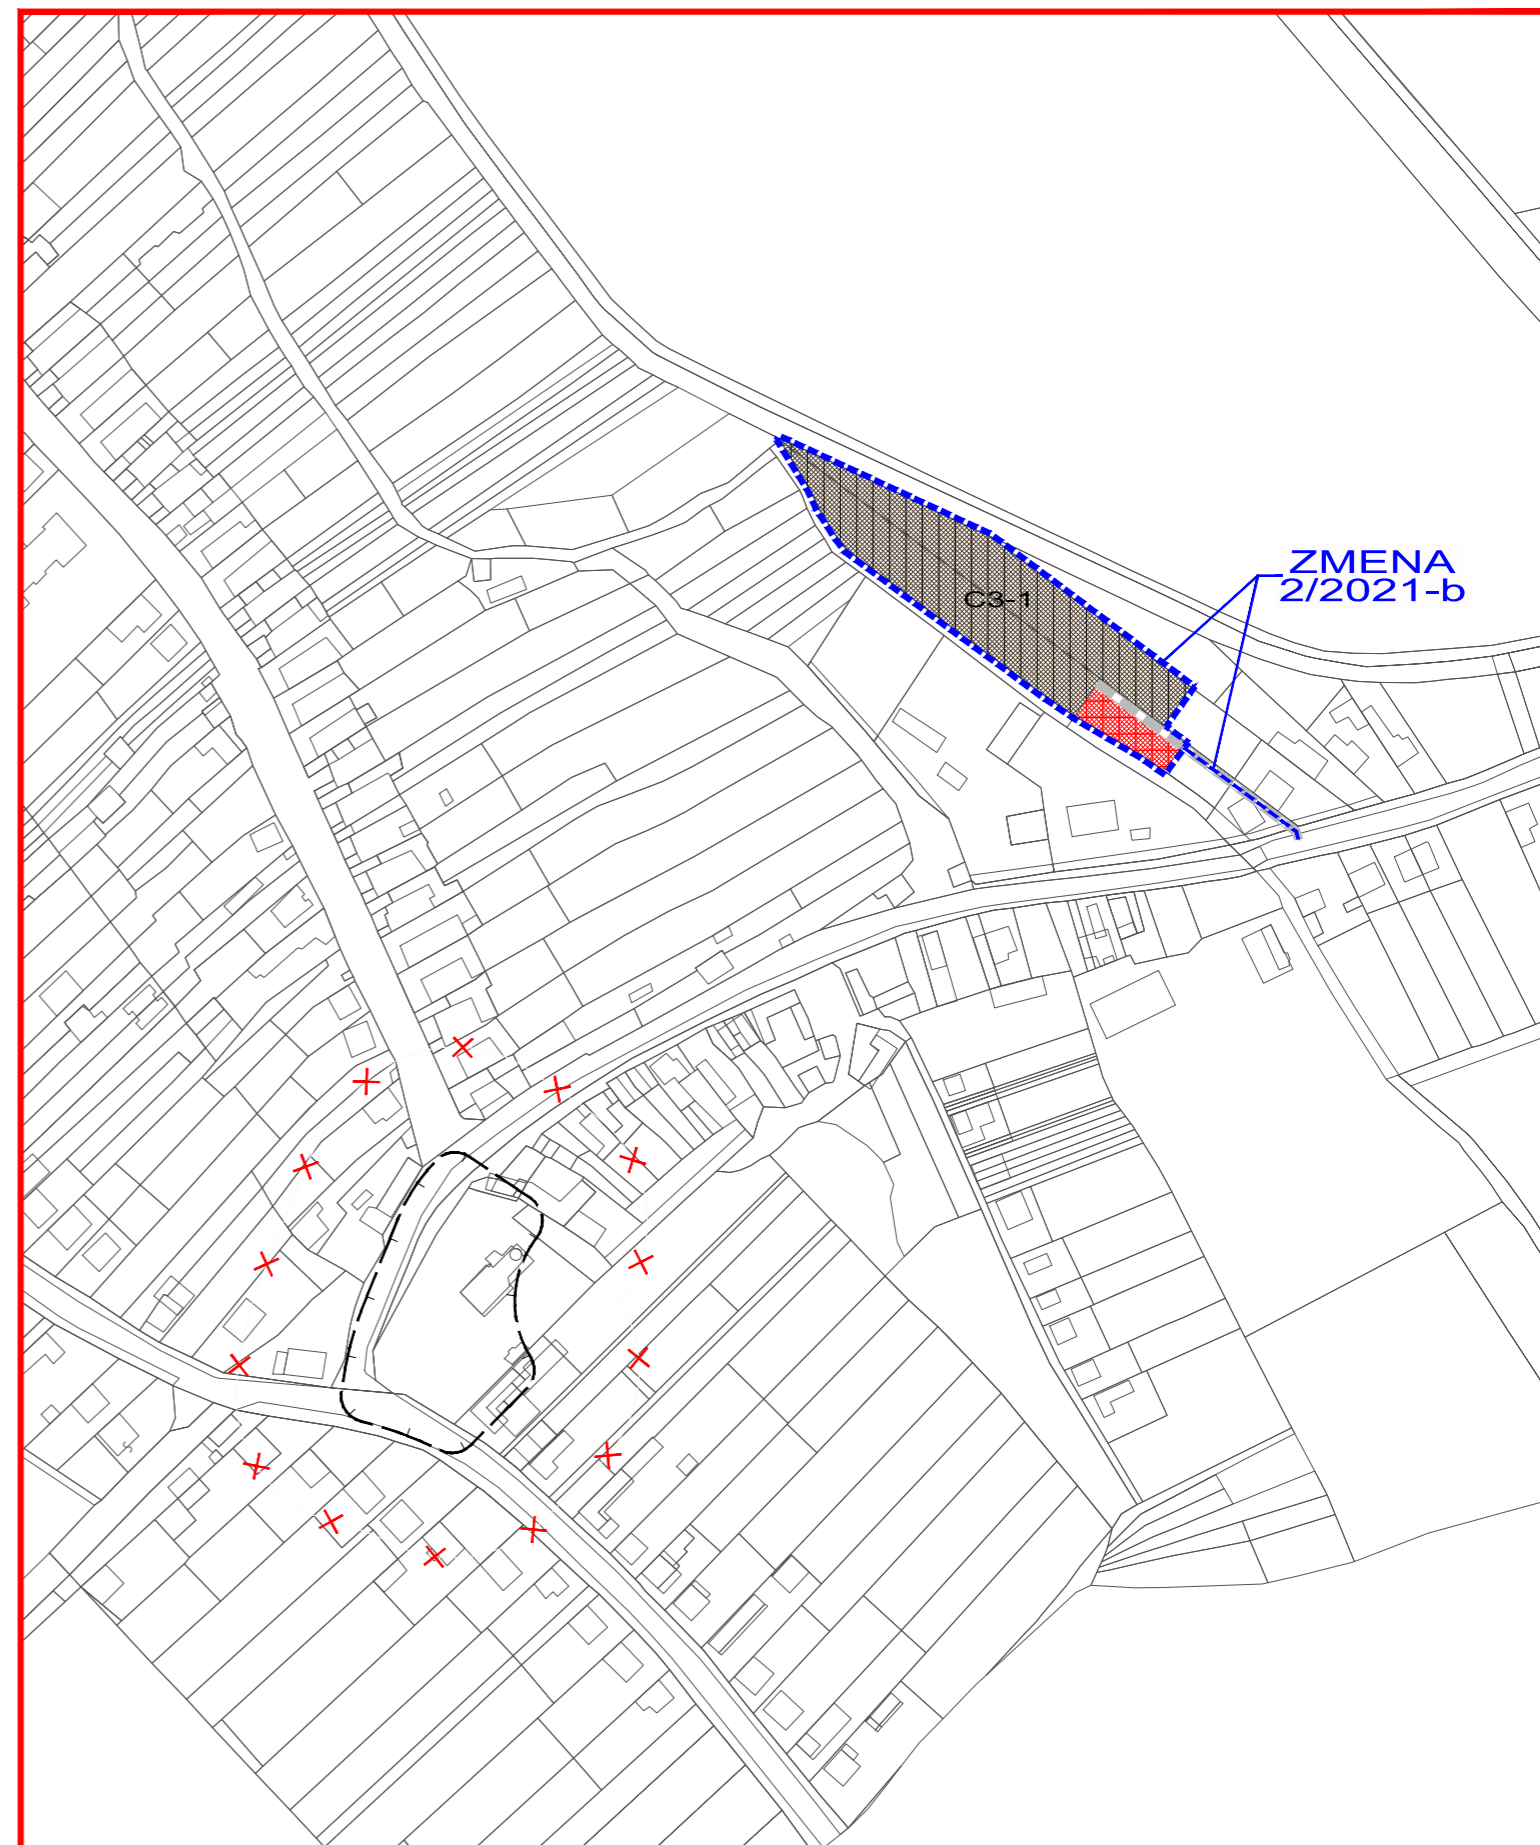

M 1 : 2 880

ZMENY A DOPLNKY 2/2021 - ČISTOPIS
ÚZEMNÝ PLÁN OBCE
DUBOVANY

KOMPLEXNÝ VÝKRES
PRIESTOROVÉHO USPORIADANIA A
FUNKČNÉHO VYUŽÍVANIA ÚZEMIA - NAVRH. ZMENA

OBJEDNÁVATEĽ: OBEC DUBOVANY
HL. RIEŠITEĽ: ING. ARCH. EVA KRUPOVÁ
SPRACOVANÉ: JÚN, 2022