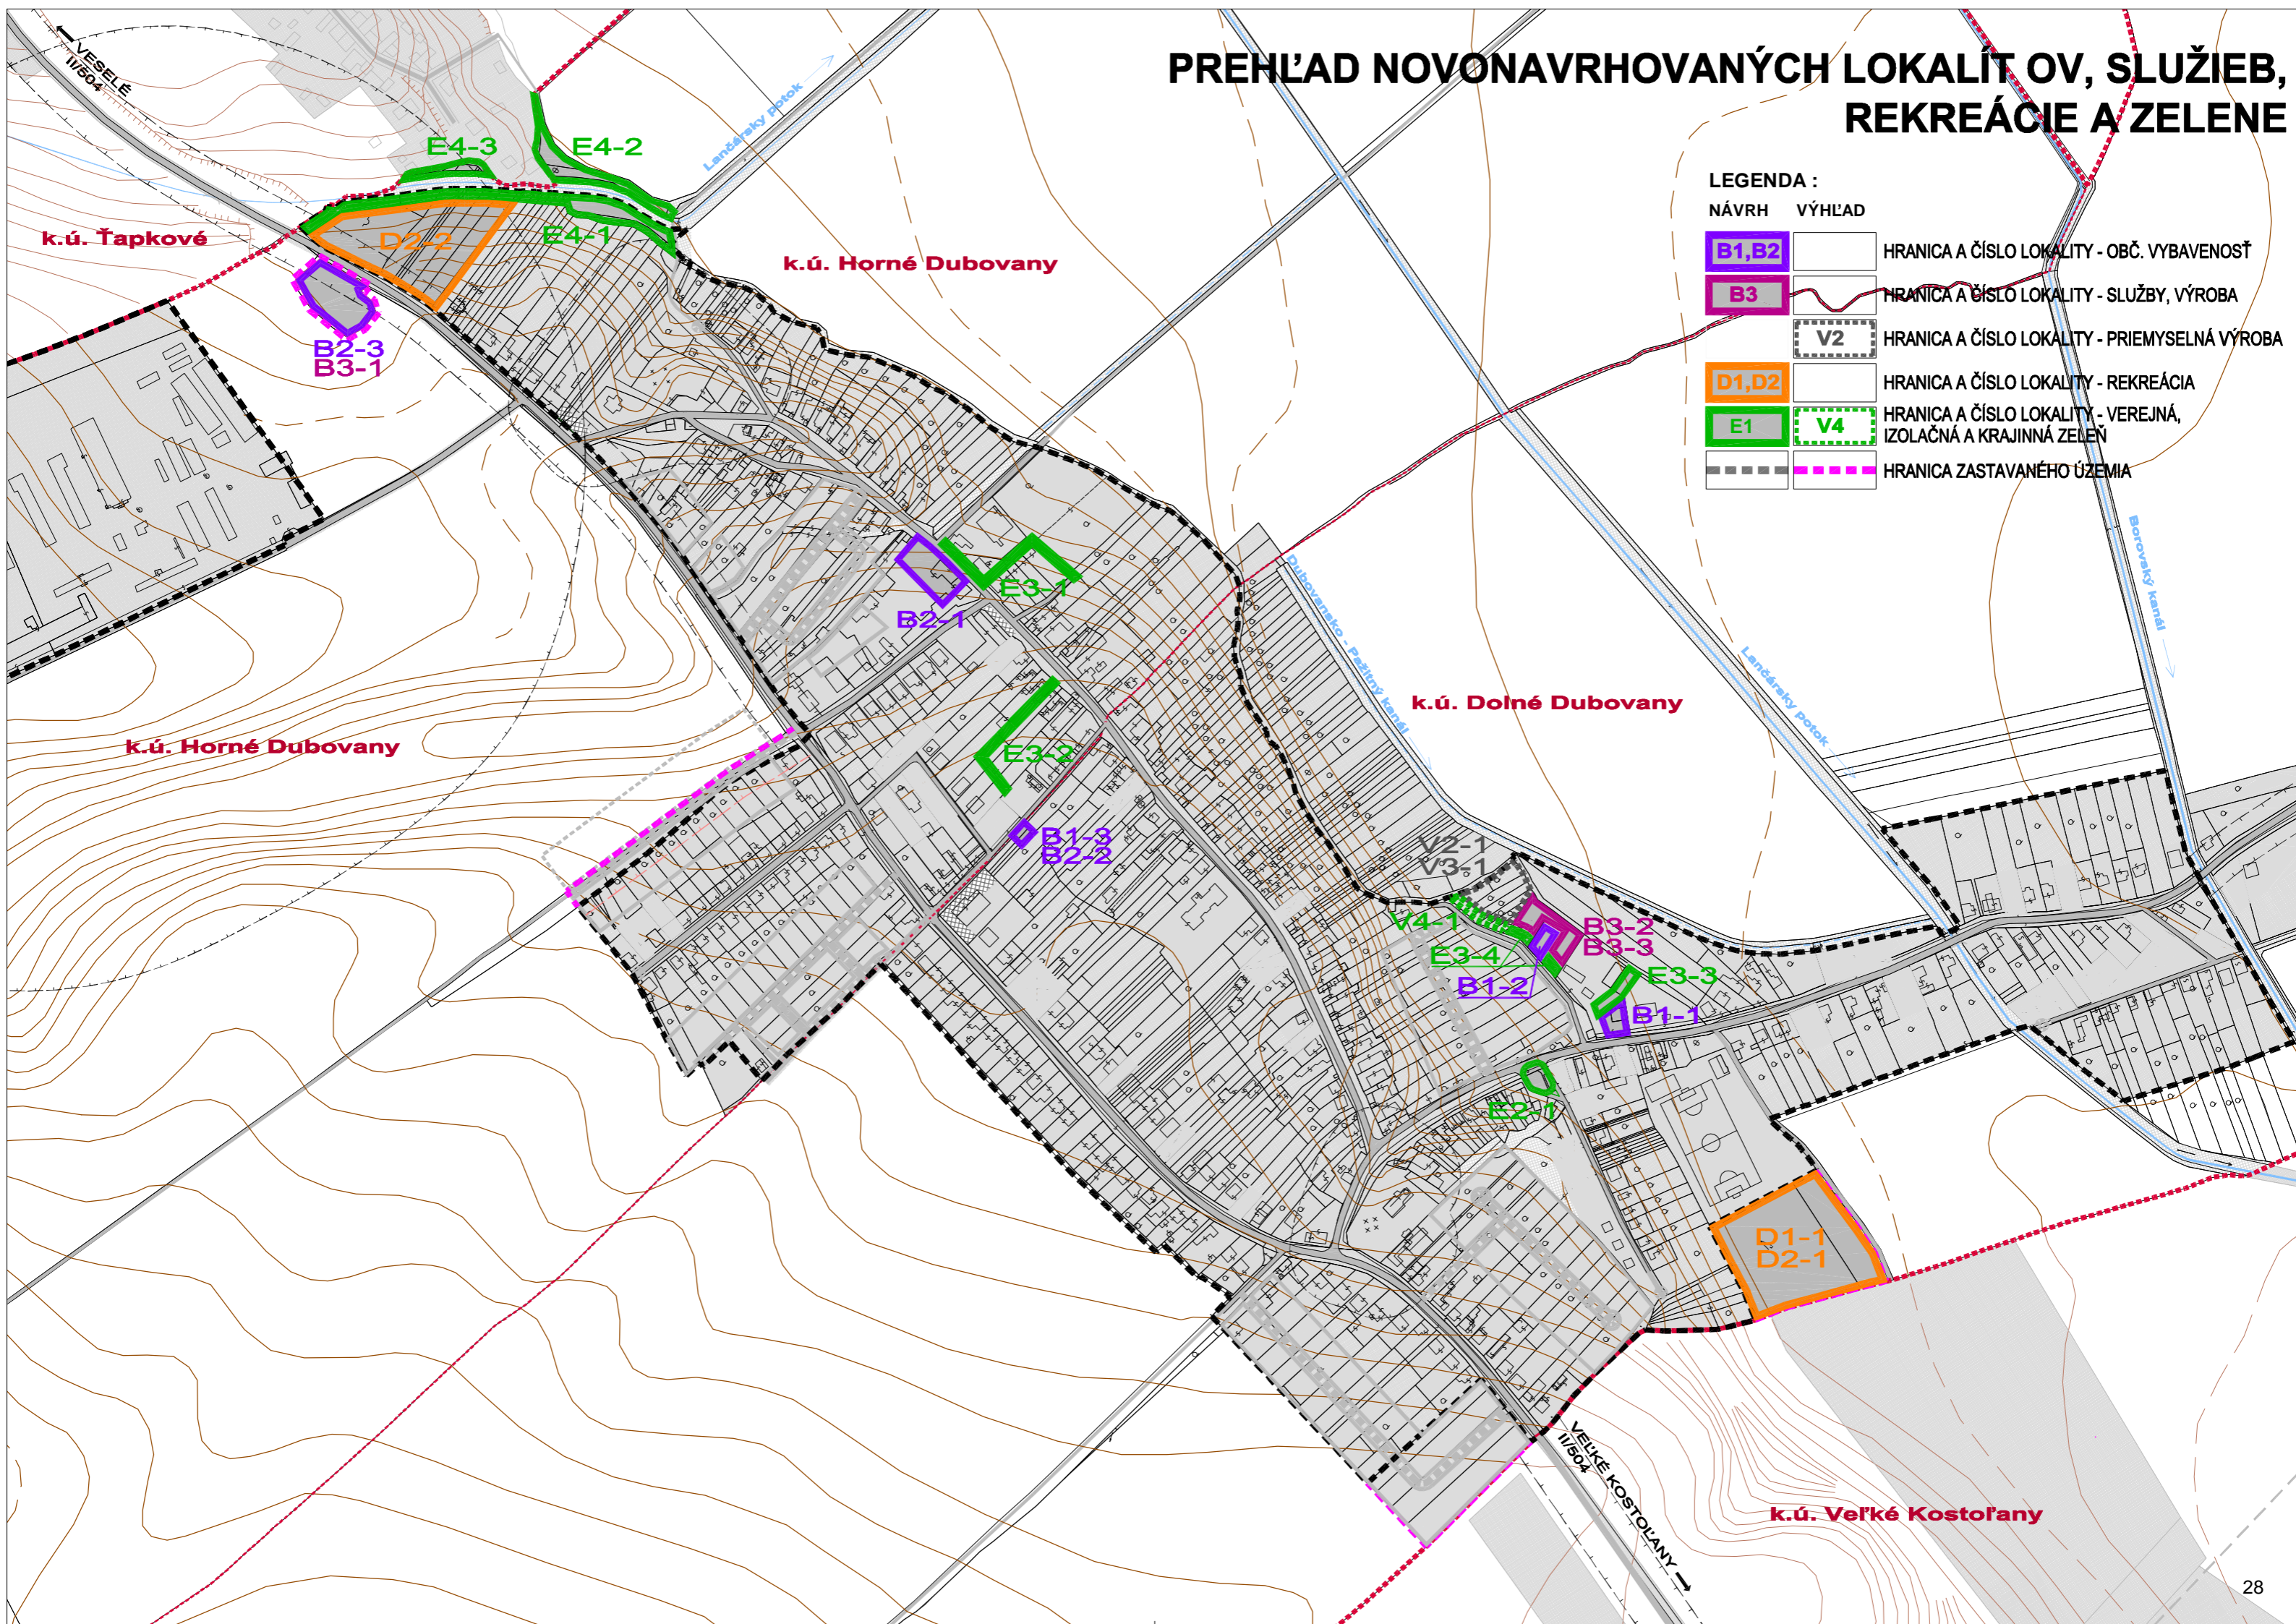

PREHĽAD NOVONAVRHOVANÝCH LOKALÍT OV, SLUŽIEB, REKREÁCIE A ZELENĚ

LEGENDA :

NÁVRH	VÝHĽAD	HRANICA A ČÍSLO LOKALITY -
B1, B2	[Symbol]	OBČ. VYBAVENOSŤ
B3	[Symbol]	SLUŽBY, VÝROBA
V2	[Symbol]	PRÍMYSELNÁ VÝROBA
D1, D2	[Symbol]	REKREÁCIA
E1	V4	VEREJNÁ, IZOLAČNÁ A KRAJINNÁ ZELEN
[Symbol]	[Symbol]	HRANICA ZASTAVANÉHO ÚZEMIA